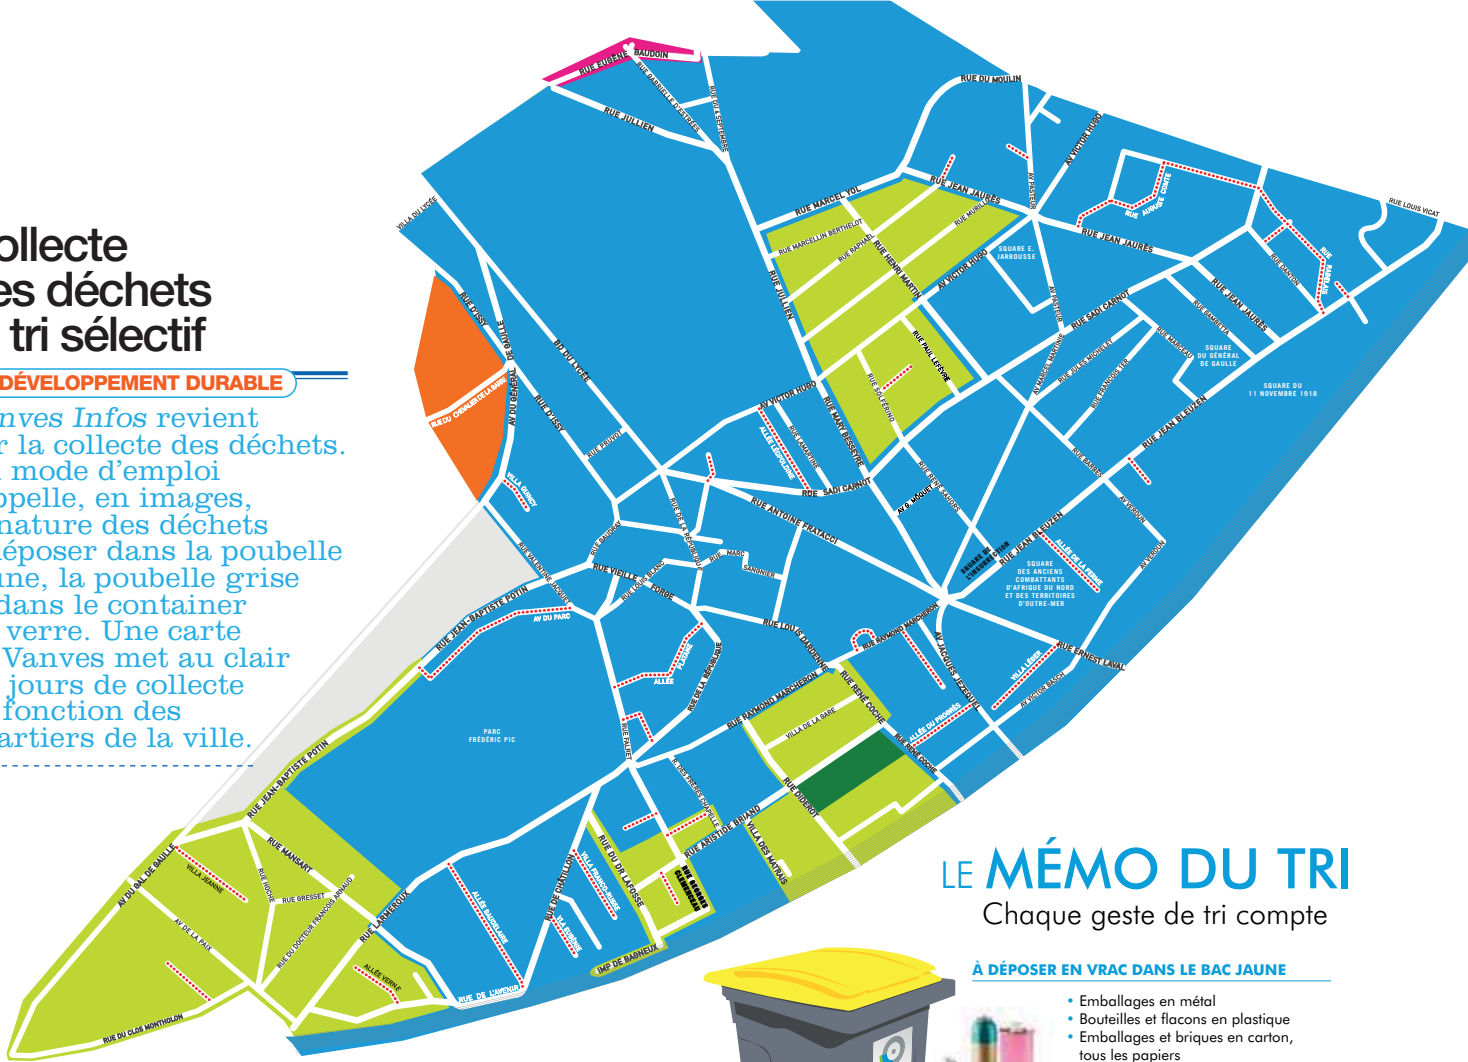

Collecte des déchets et tri sélectif

DÉVELOPPEMENT DURABLE

Vanves Infos revient sur la collecte des déchets. Un mode d'emploi rappelle, en images, la nature des déchets à déposer dans la poubelle jaune, la poubelle grise et dans le conteneur du verre. Une carte de Vanves met au clair les jours de collecte en fonction des quartiers de la ville.

LE CALENDRIER des collectes par secteurs

JOURS DE COLLECTE

BAC GRIS

- Le matin : Lundi, Jeudi, Samedi
- Le matin : Mardi, Samedi
- Le matin : Mardi, Vendredi
- Le matin : Mercredi, Samedi

BAC JAUNE

- Mercredi matin
- Mercredi matin
- Jeudi matin
- Jeudi matin

Plus d'infos sur www.seineouest.fr ou 0800 10 10 21

LE MÉMO DU TRI

Chaque geste de tri compte

À DÉPOSER EN VRAC DANS LE BAC JAUNE

- Emballages en métal
- Bouteilles et flacons en plastique
- Emballages et briques en carton, tous les papiers

- Bouteilles, pots et bocaux en verre

Un conteneur à moins de 5 minutes de chez vous pour faciliter le tri

Pour trouver le conteneur le plus proche, consultez la carte en ligne : www.seineouest.fr/verre.html